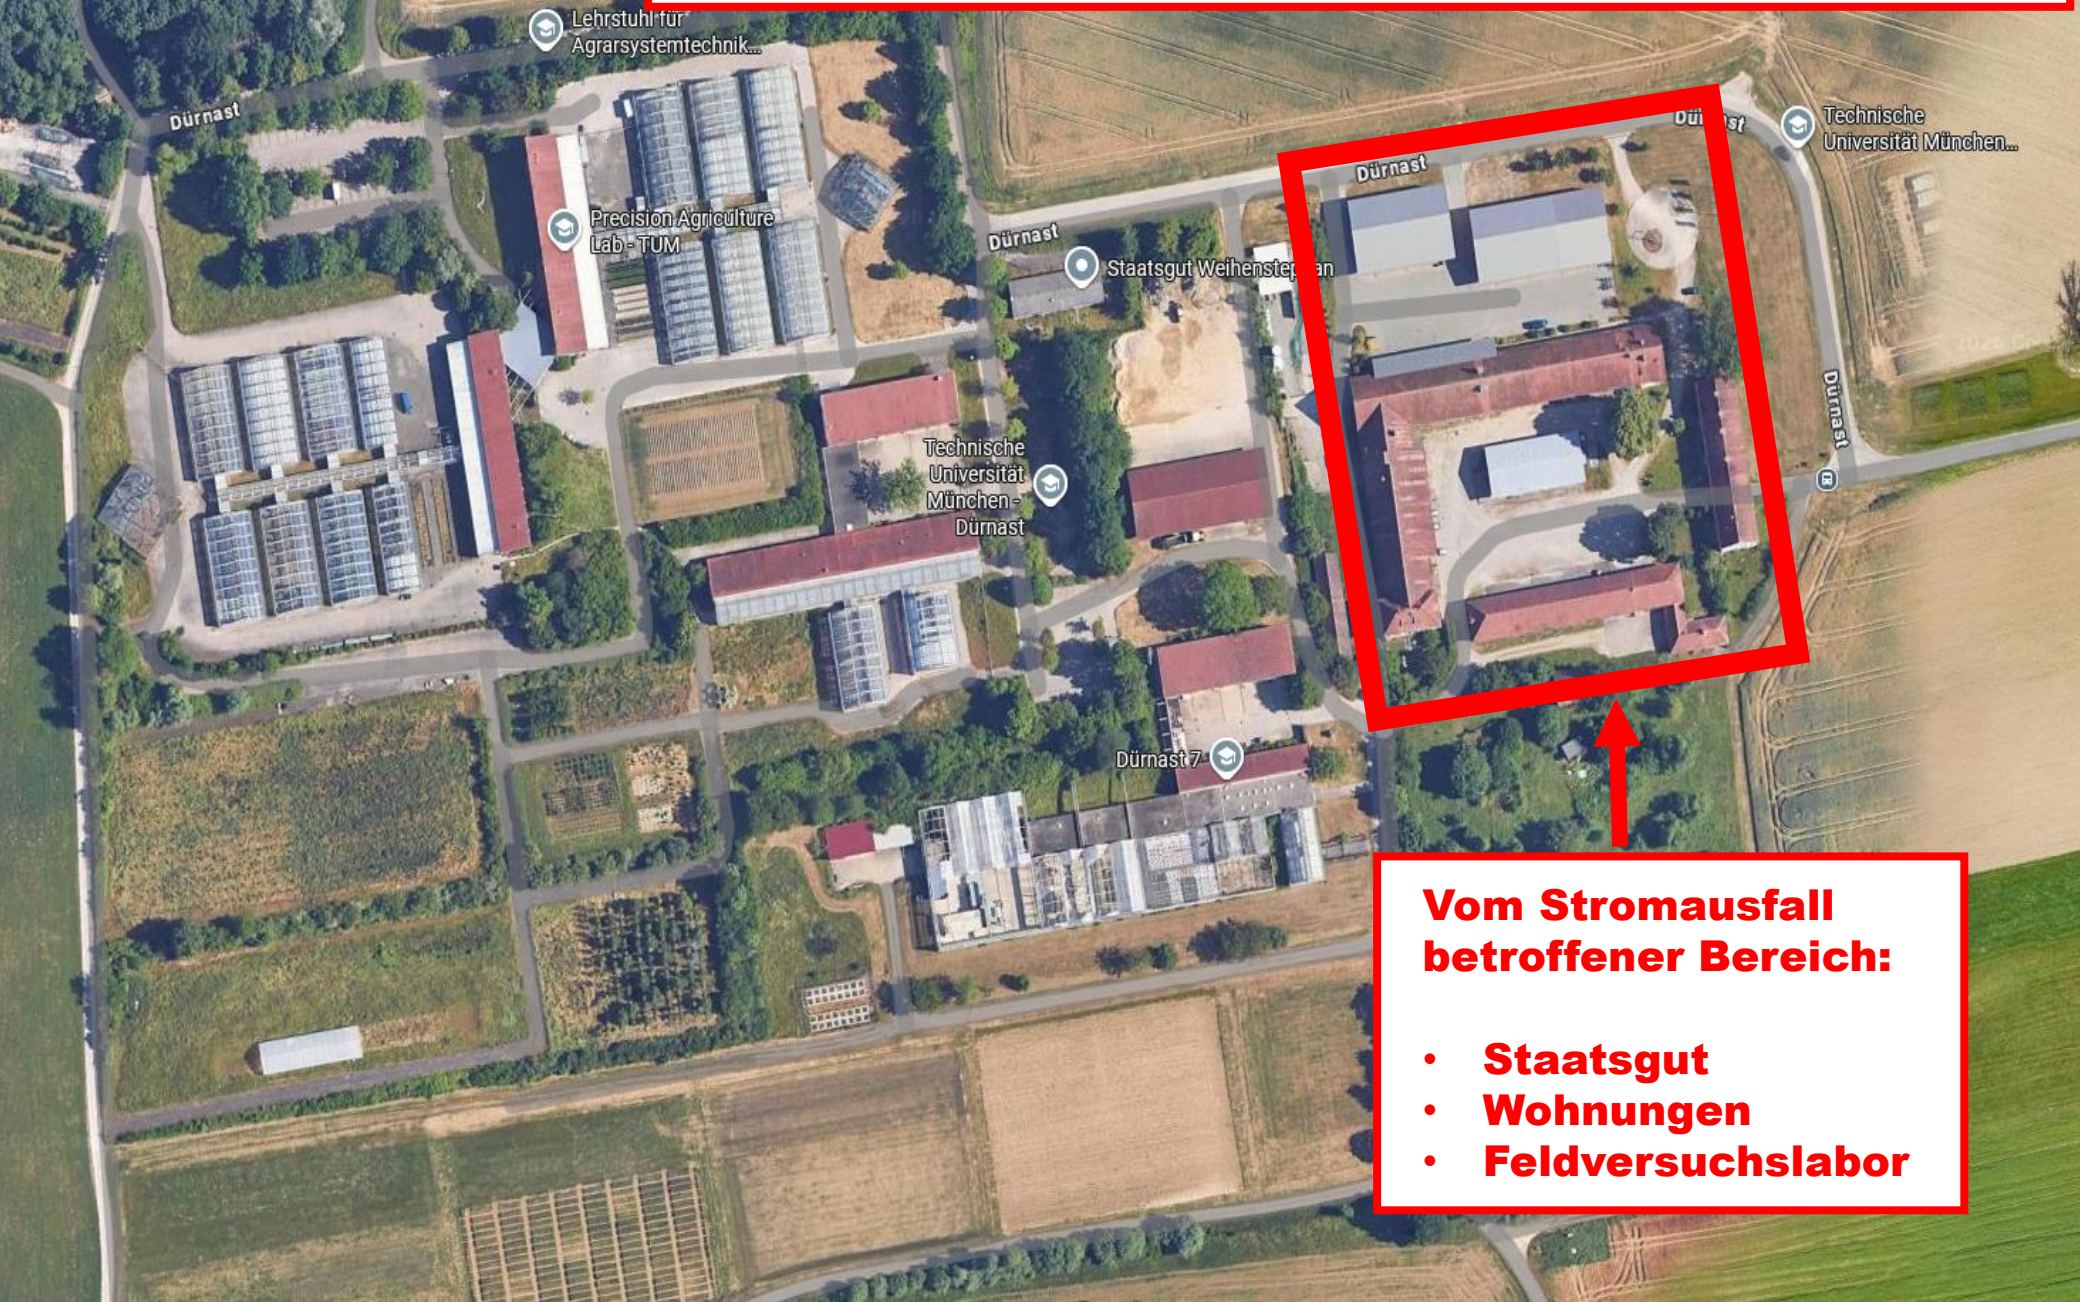

Dürnast

Stromabschaltung am Mittwoch, 22.04.2026 von 12:00 – 16:00 Uhr

**Vom Stromausfall
betroffener Bereich:**

- **Staatsgut**
- **Wohnungen**
- **Feldversuchslabor**